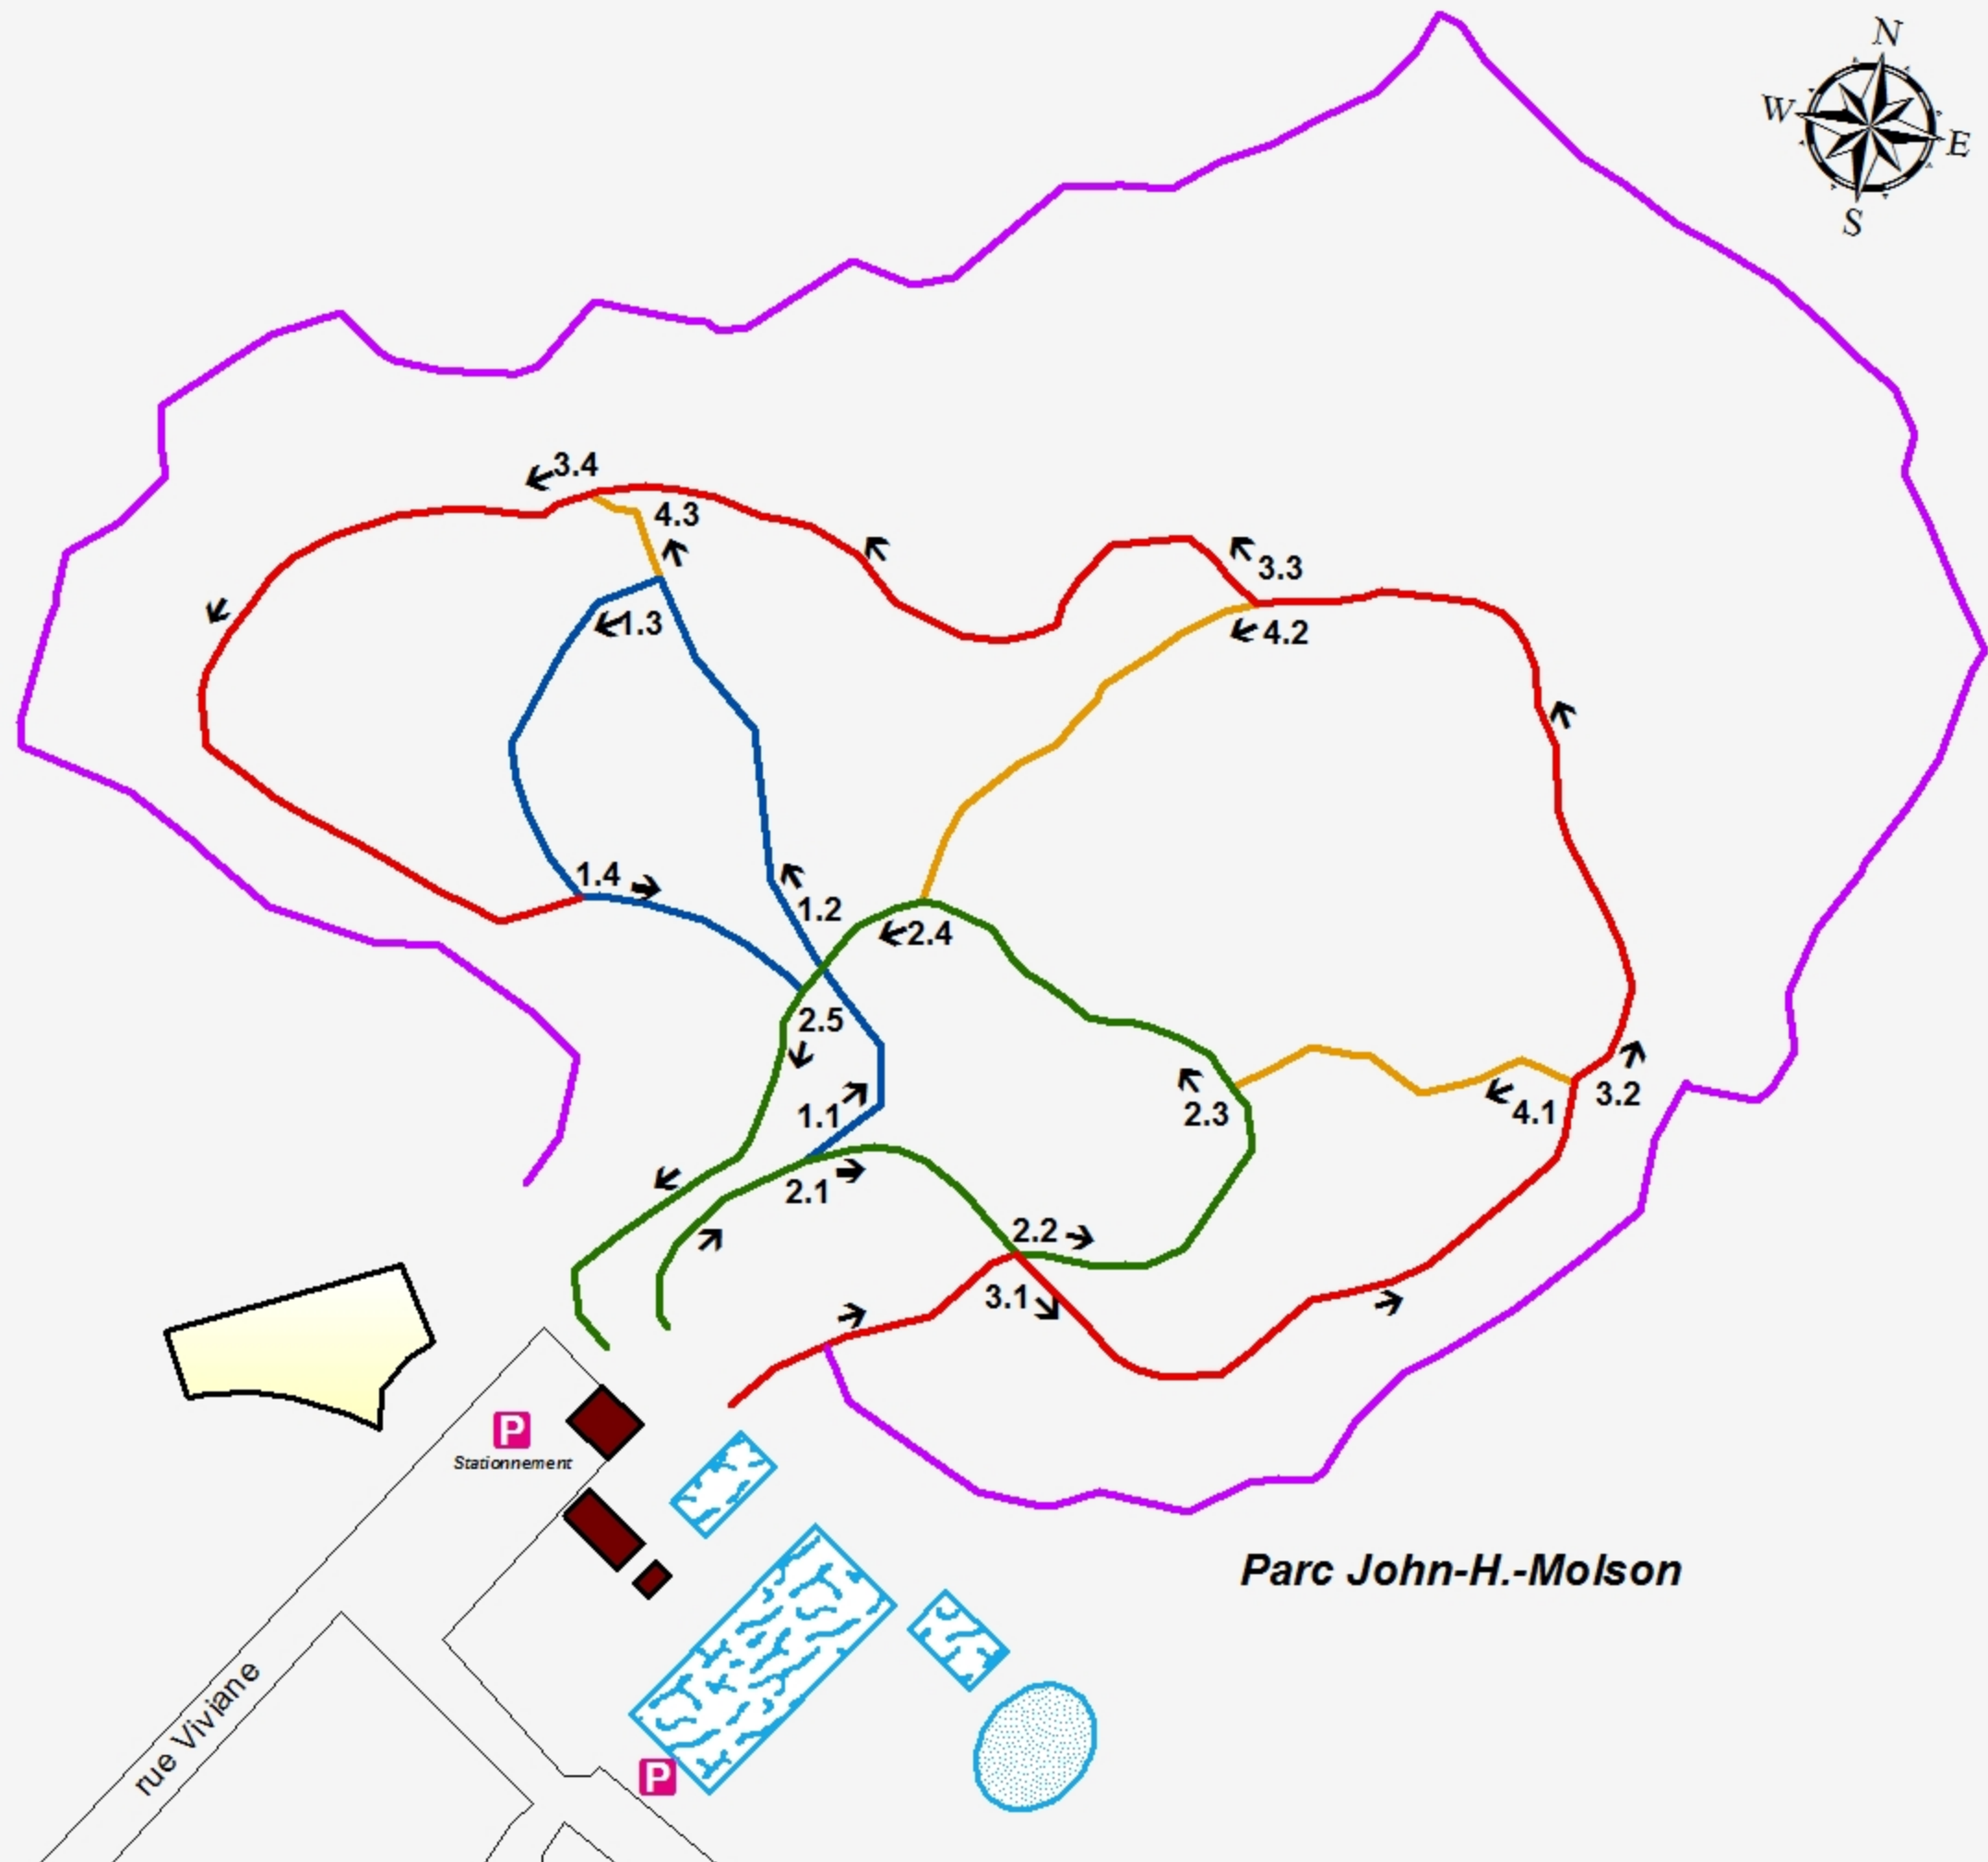

Légende

Sentiers de patin

- Rouge 800 m
- Vert 380 m
- Bleu 298 m
- Orange 208 m

Sentier de raquette

- Mauve 1.17 km

- Bâtiments
- Patinoires
- Aire de glissade
- Parc de planche à roulettes

Parc John-H.-Molson